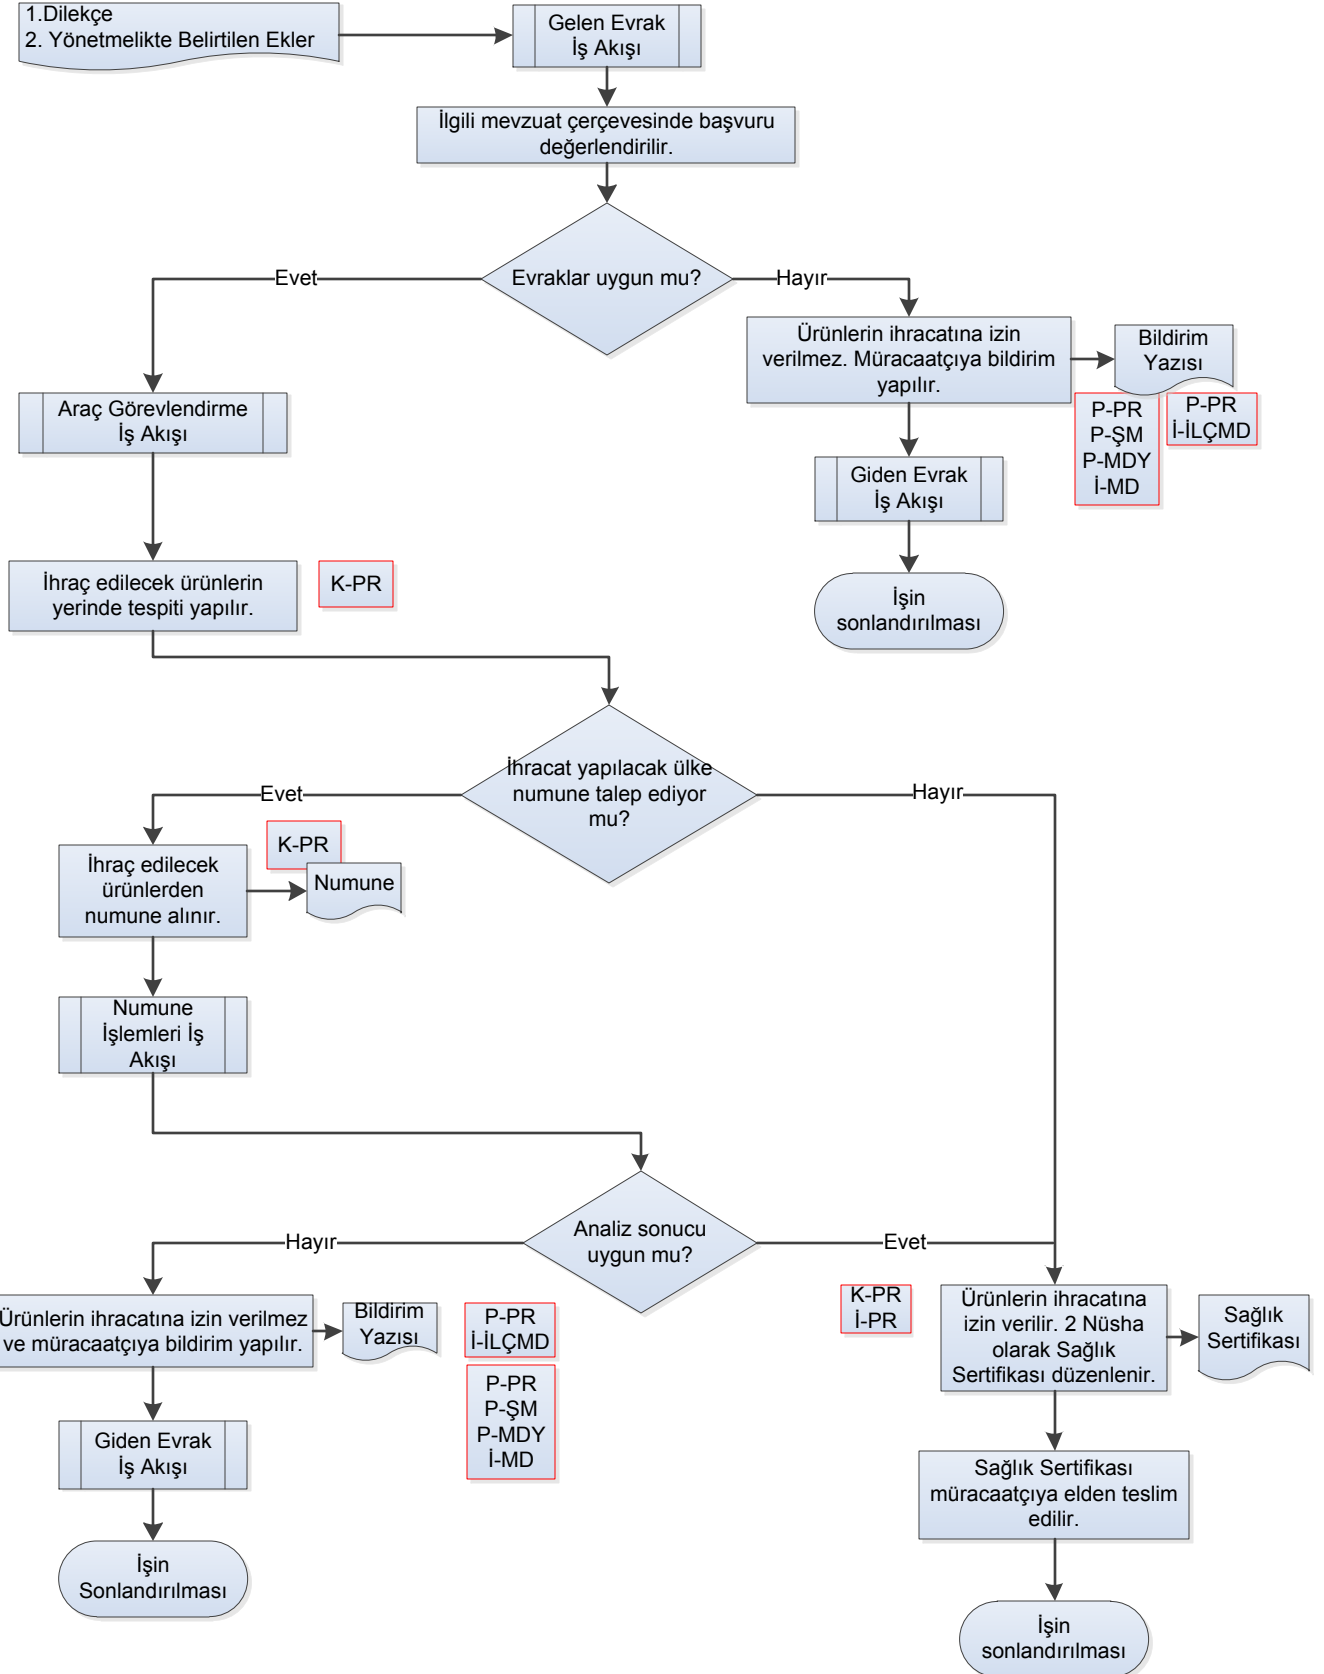

## İŞ AKIŞ ŞEMASI

Revizyon No:

Revizyon Tarihi:

BİRİM: GIDA VE YEM ŞUBE MÜDÜRLÜĞÜ

ŞEMA NO: GTHB.39.İLM.İKS/KYS.İAŞ.01/04

ŞEMA ADI: İHRACAT İŞLEMLERİ

HAZIRLAYAN

TANER AKCAKAYA

ONAYLAYAN

FUNDA EYLEM ÖZEL