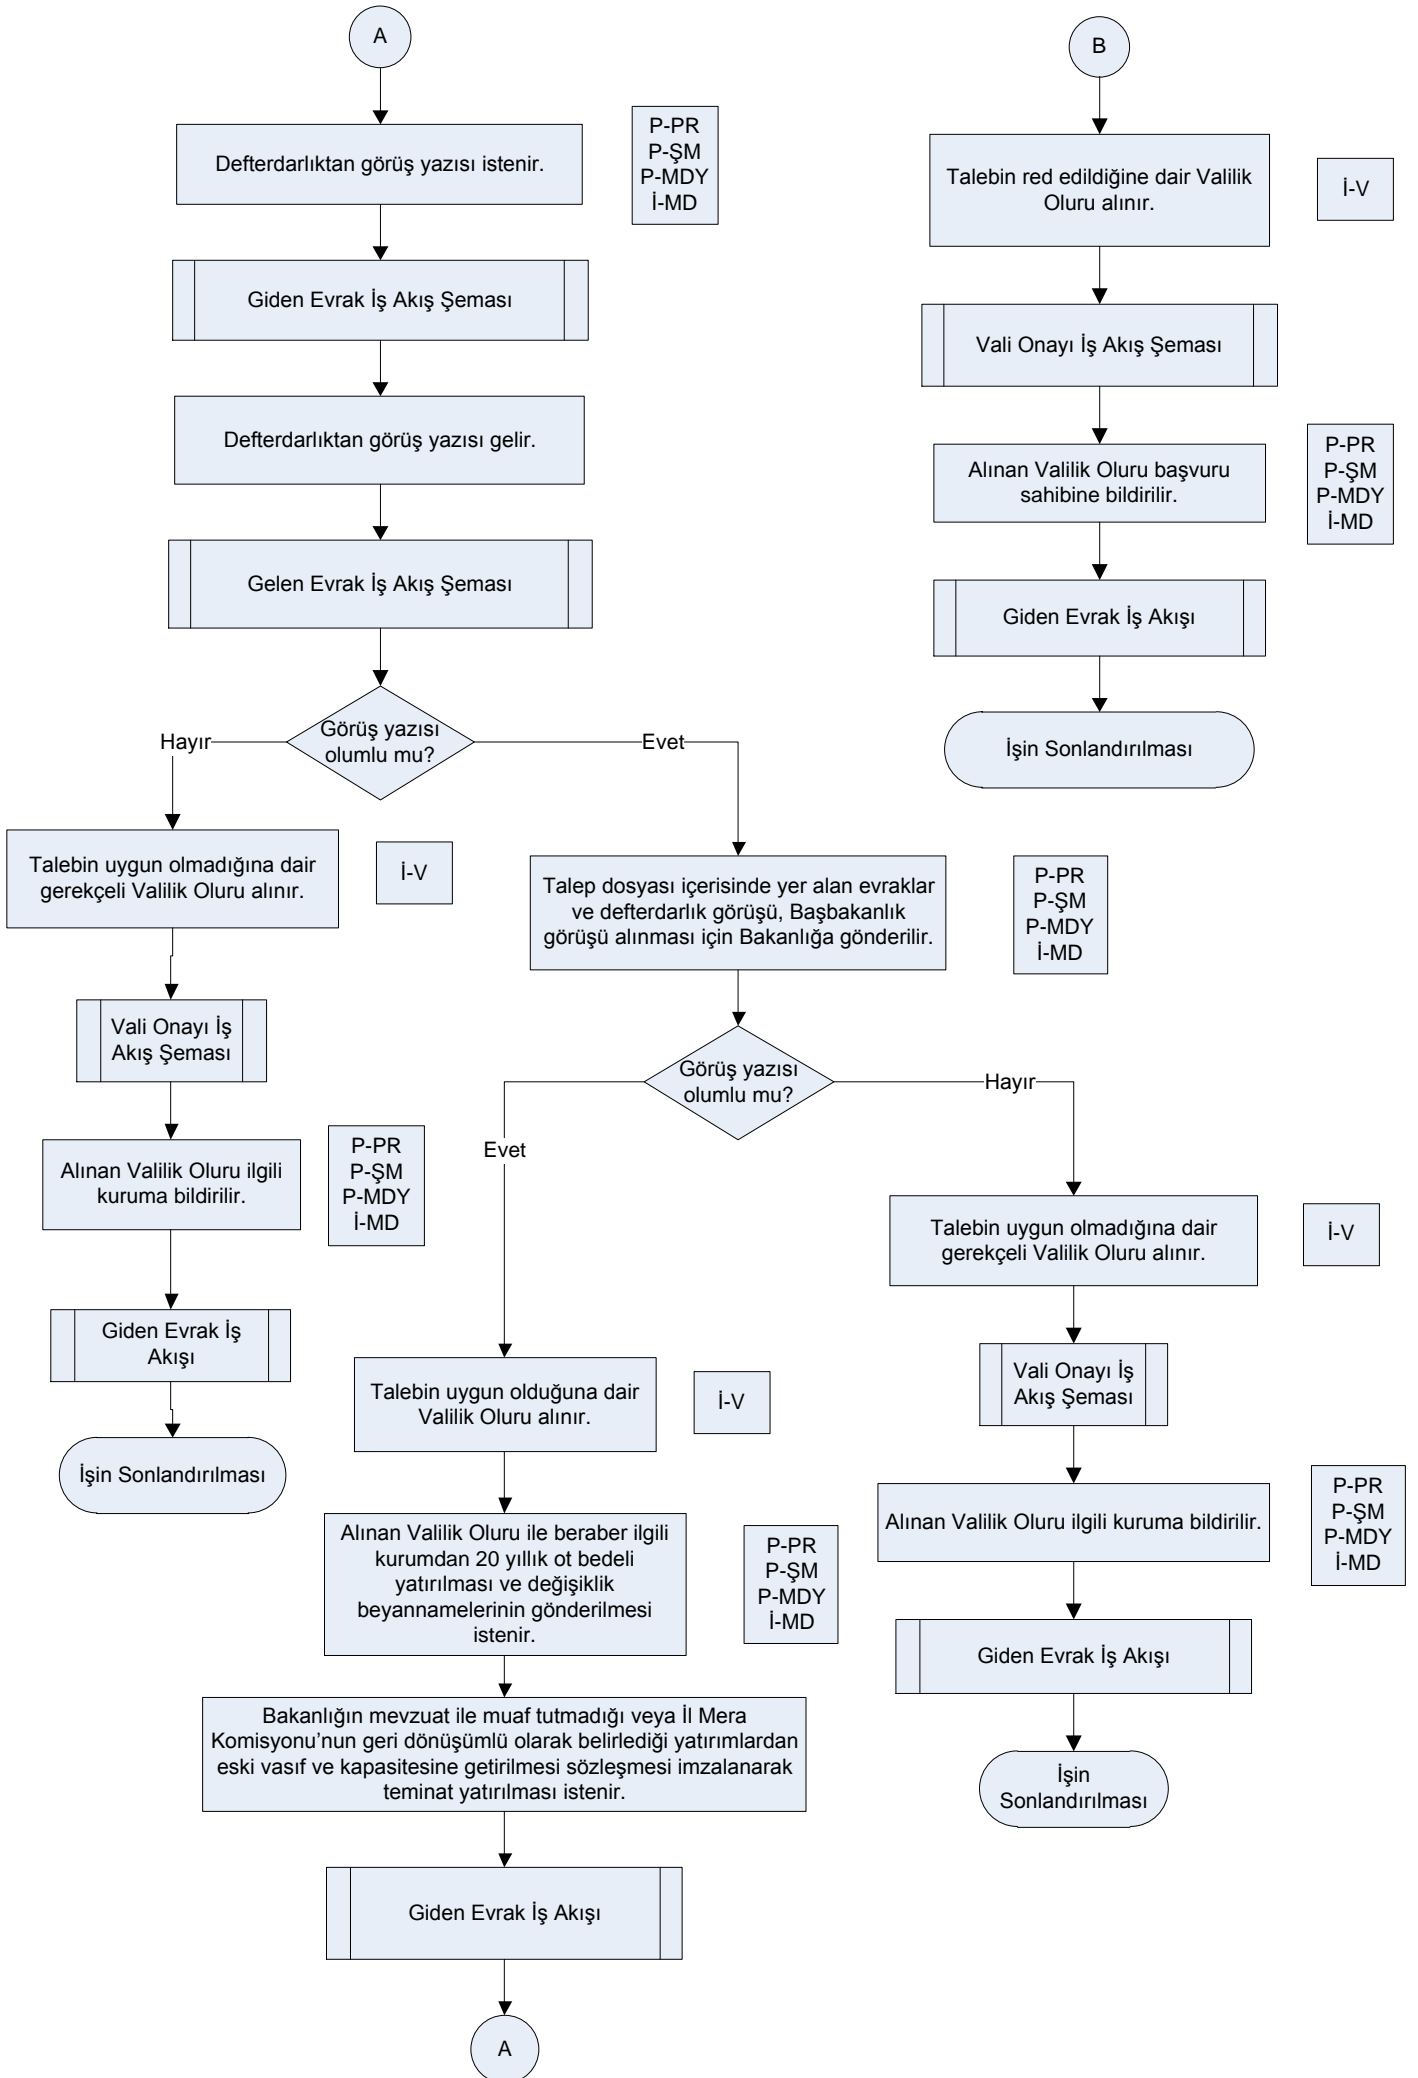

## İŞ AKIŞ ŞEMASI

Revizyon No:

Revizyon Tarihi:

**BİRİM:** ÇAYIR MERA VE YEM BİTKİLERİ ŞUBE MÜDÜRLÜĞÜ

**ŞEMA NO:** GTHB.039.İLM.KYS/İKS.İAŞ. 06/02

**ŞEMA ADI:** MERA TAHSİS AMACI DEĞİŞİKLİĞİ

HAZIRLAYAN GÖKHAN ERDOĞAN	ONAYLAYAN SÜLEYMAN DİRİL
------------------------------	-----------------------------