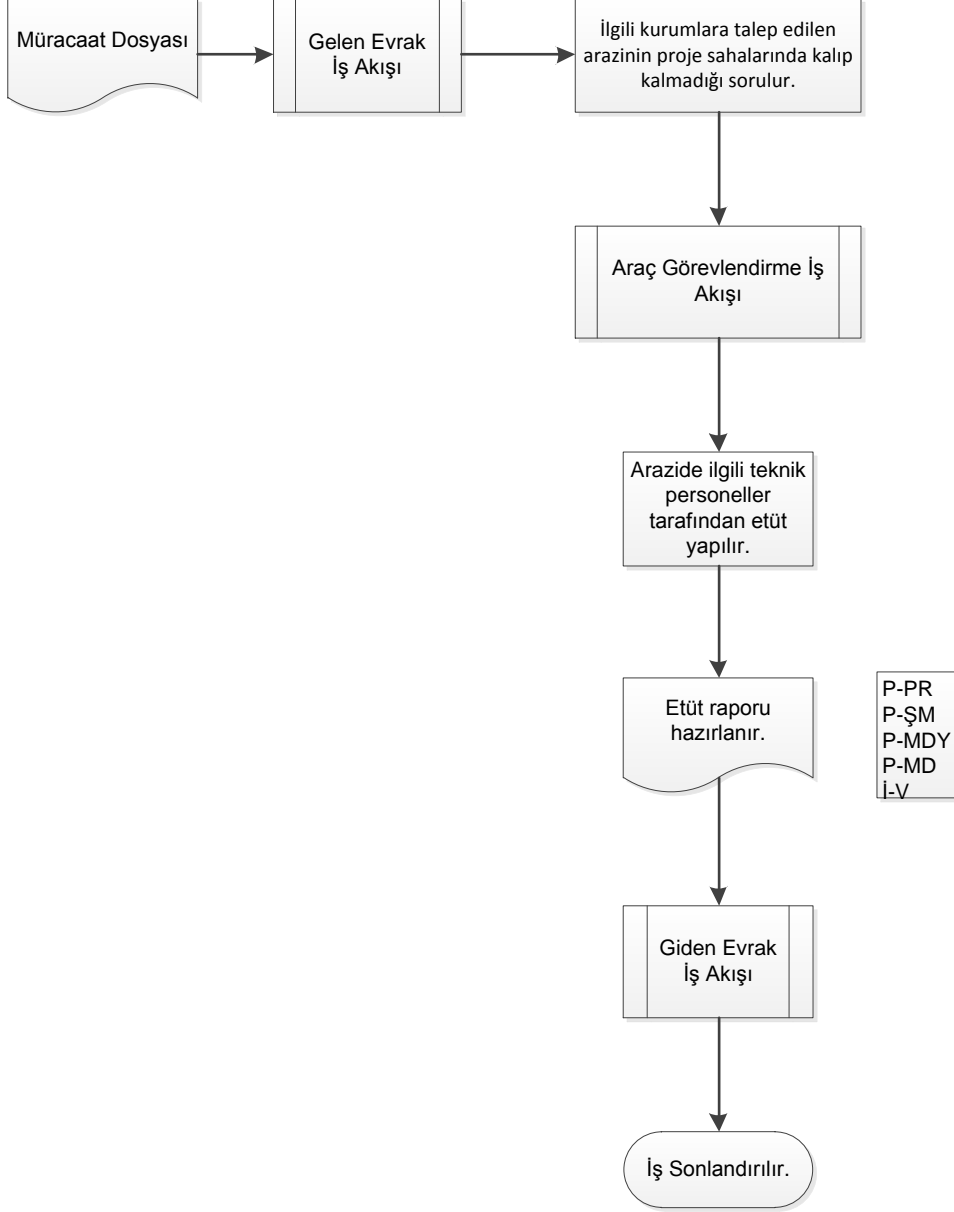

İŞ AKIŞ ŞEMASI

Revizyon No:

Revizyon Tarihi:

BİRİM:

ARAZİ TOPLULAŞTIRMA VE TARIMSAL ALTYAPI ŞUBE MÜDÜRLÜĞÜ

ŞEMA NO:

GTHB.039.İLM.KYS/İKS.İAŞ. 05/03

ŞEMA ADI:

5403 SAYILI KANUN KAPSAMINDA SINIF TESPİTİ

HAZIRLAYAN

ULAŞ AY

ONAYLAYAN

SÜLEYMANM DİRİL