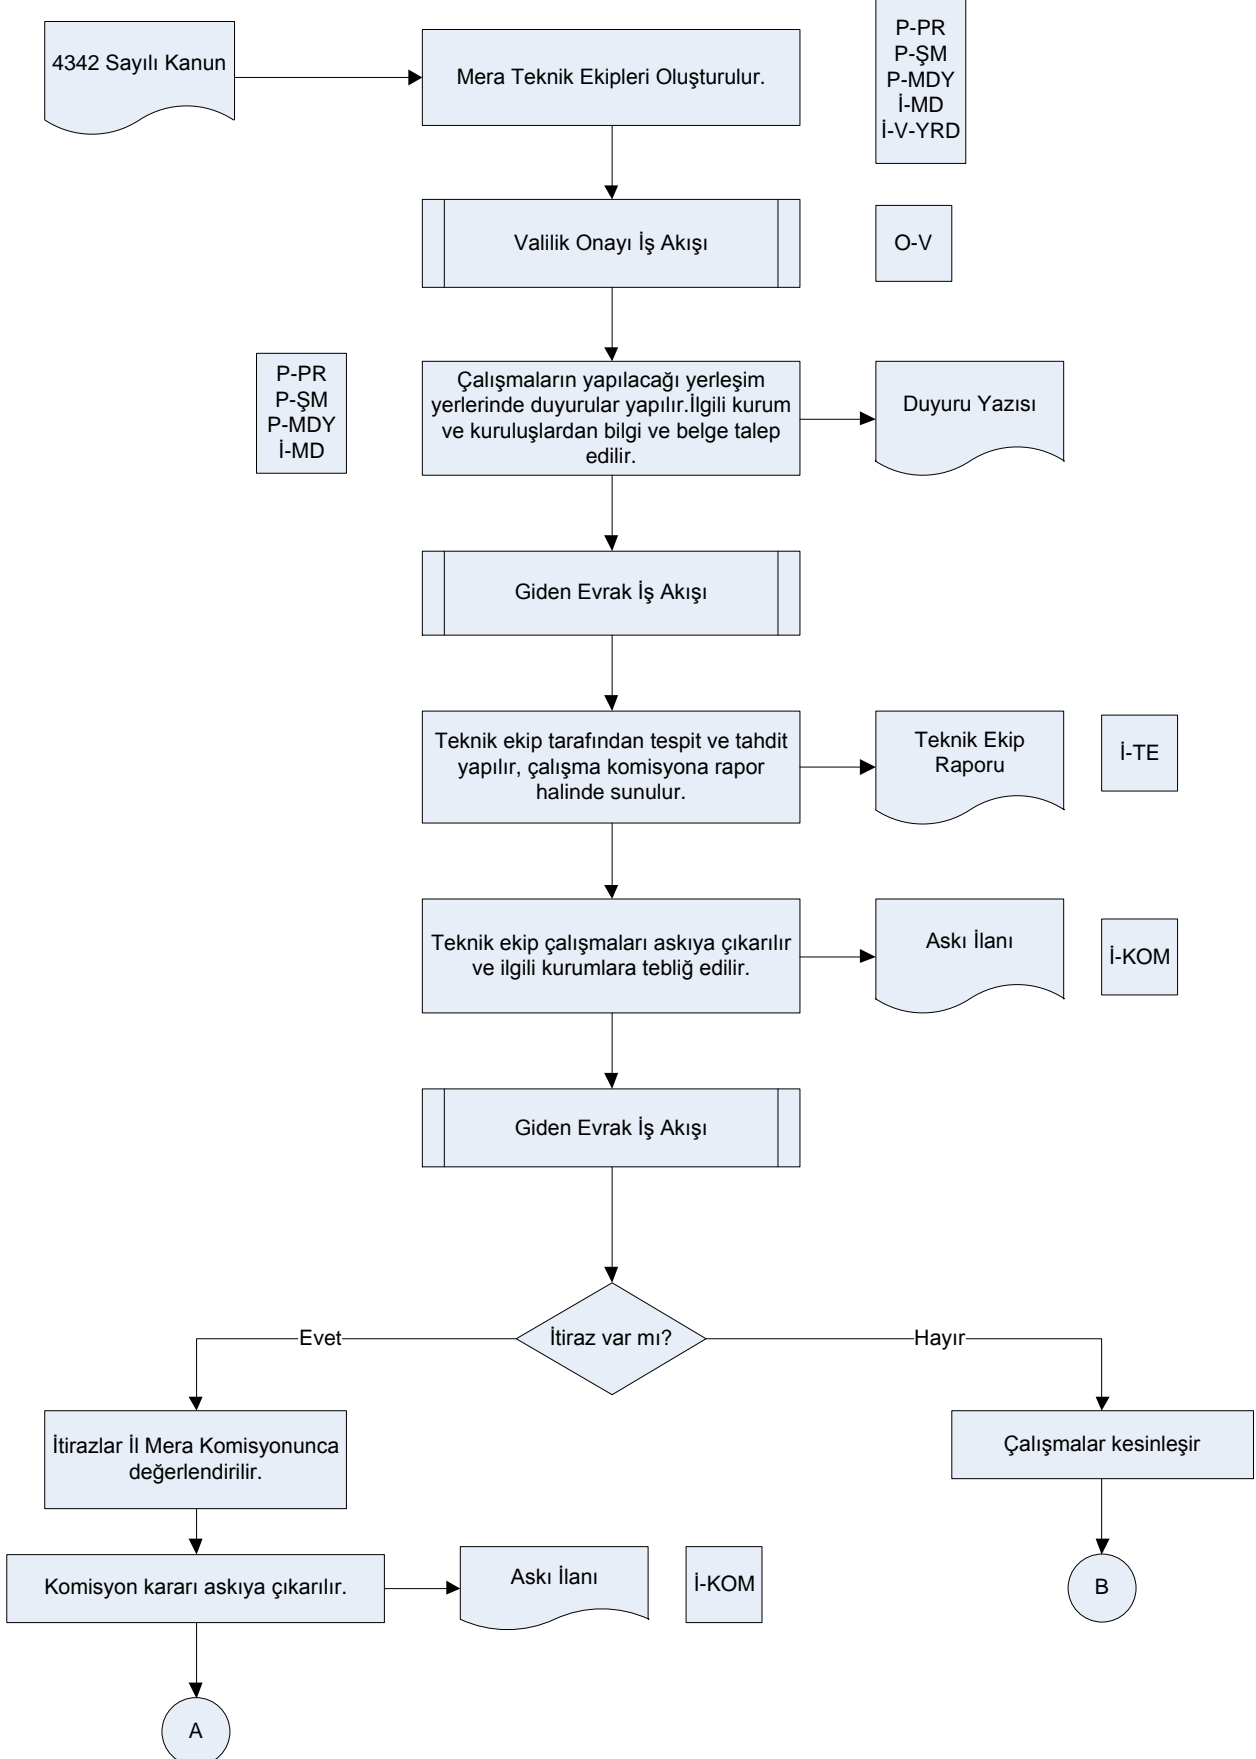

İŞ AKIŞ ŞEMASI

Revizyon No:

Revizyon Tarihi:

BİRİM

ÇAYIR MERA VE YEM BİTKİLERİ ŞUBE MÜDÜRLÜĞÜ

ŞEMA NO:

GTHB.039.İLM.KYS/İKS.İAŞ. 06/03

ŞEMA ADI:

TESPİT TAHDİT VE TAHSİS