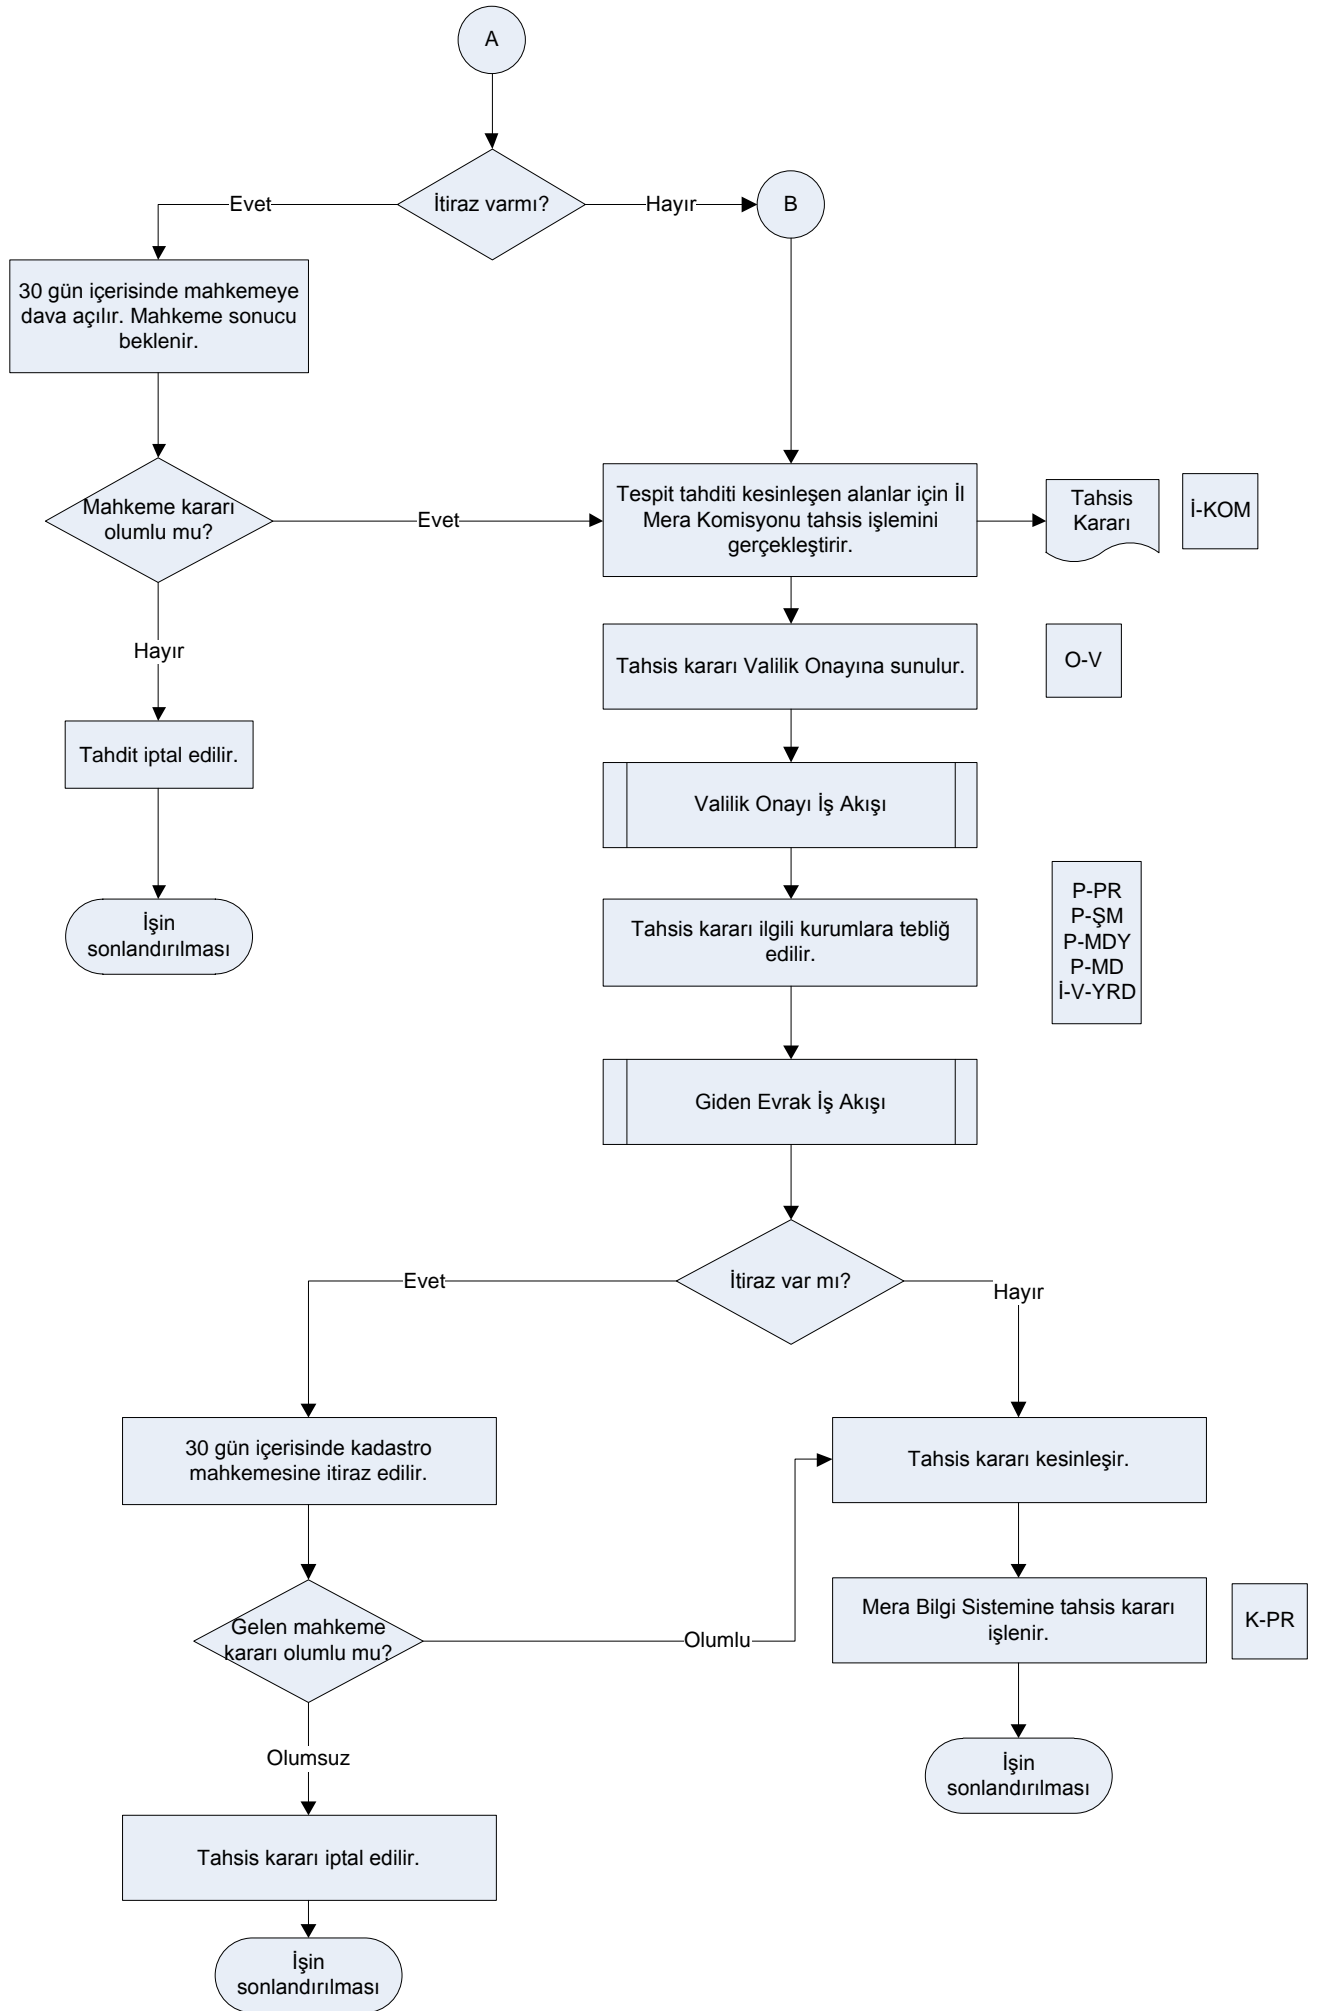

HAZIRLAYAN GÖKHAN ERDOĞAN	ONAYLAYAN SÜLEYMAN DİRİL