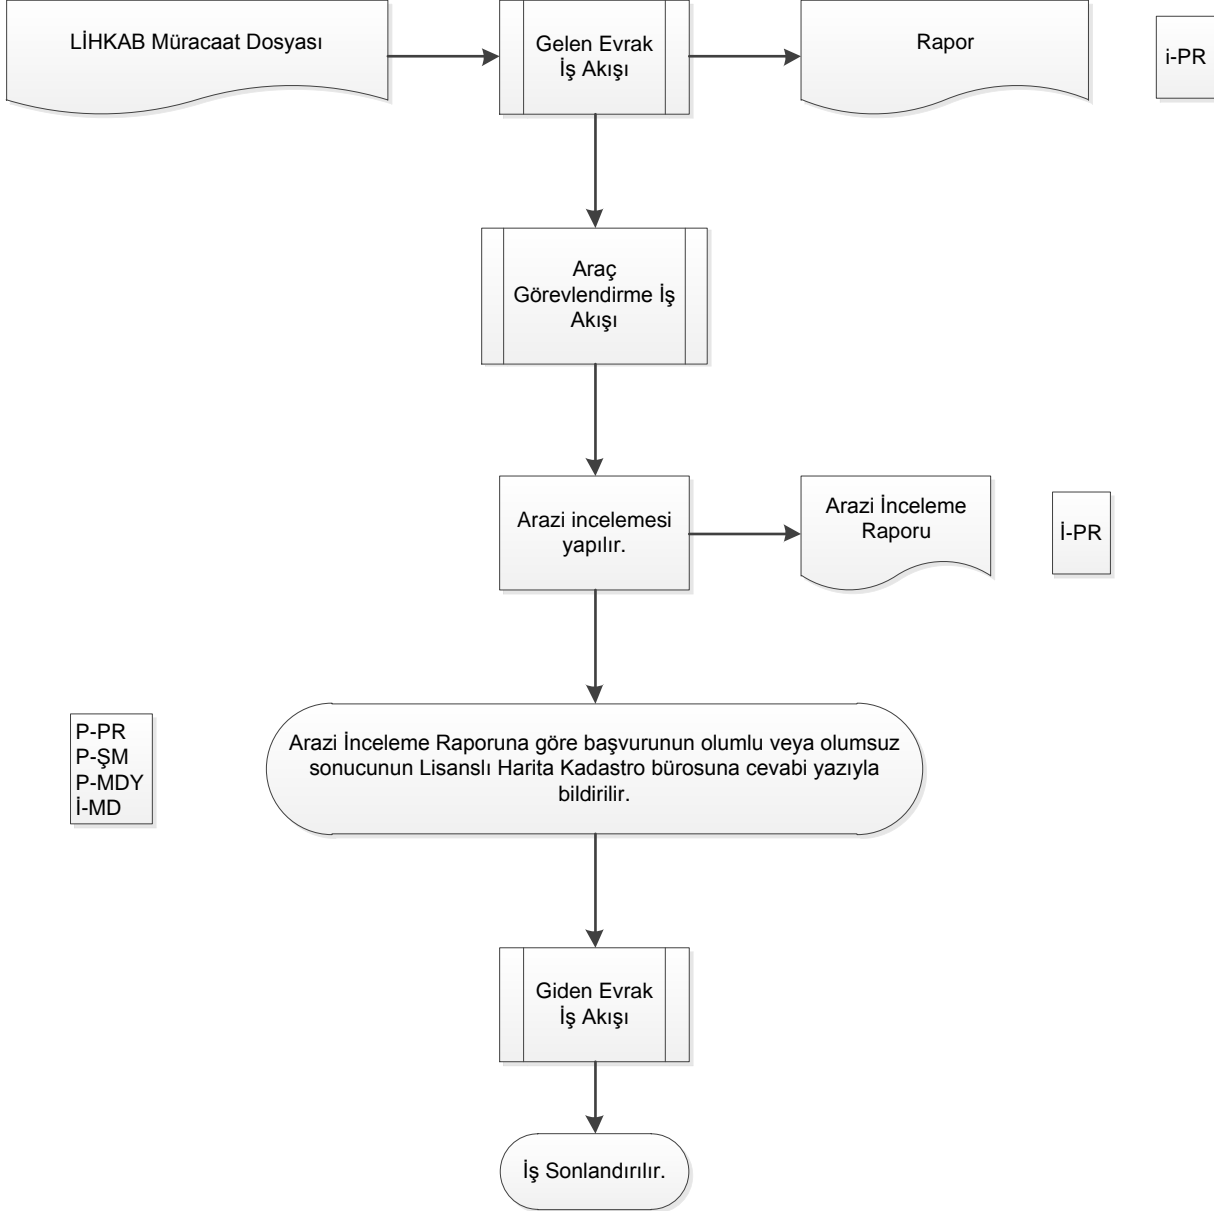

İŞ AKIŞ ŞEMASI

Revizyon No:

Revizyon Tarihi:

BİRİM:

ARAZİ TOPLULAŞTIRMA VE TARIMSAL ALTYAPI ŞUBE MÜDÜRLÜĞÜ

ŞEMA NO:

GTHB.039.İLM.KYS/İKS.İAŞ. 05/04

ŞEMA ADI:

TARIM ARAZİLERİNDE VASIF DEĞİŞİKLİĞİ

HAZIRLAYAN

ULAŞ AY

ONAYLAYAN

SÜLEYMAN DİRİL