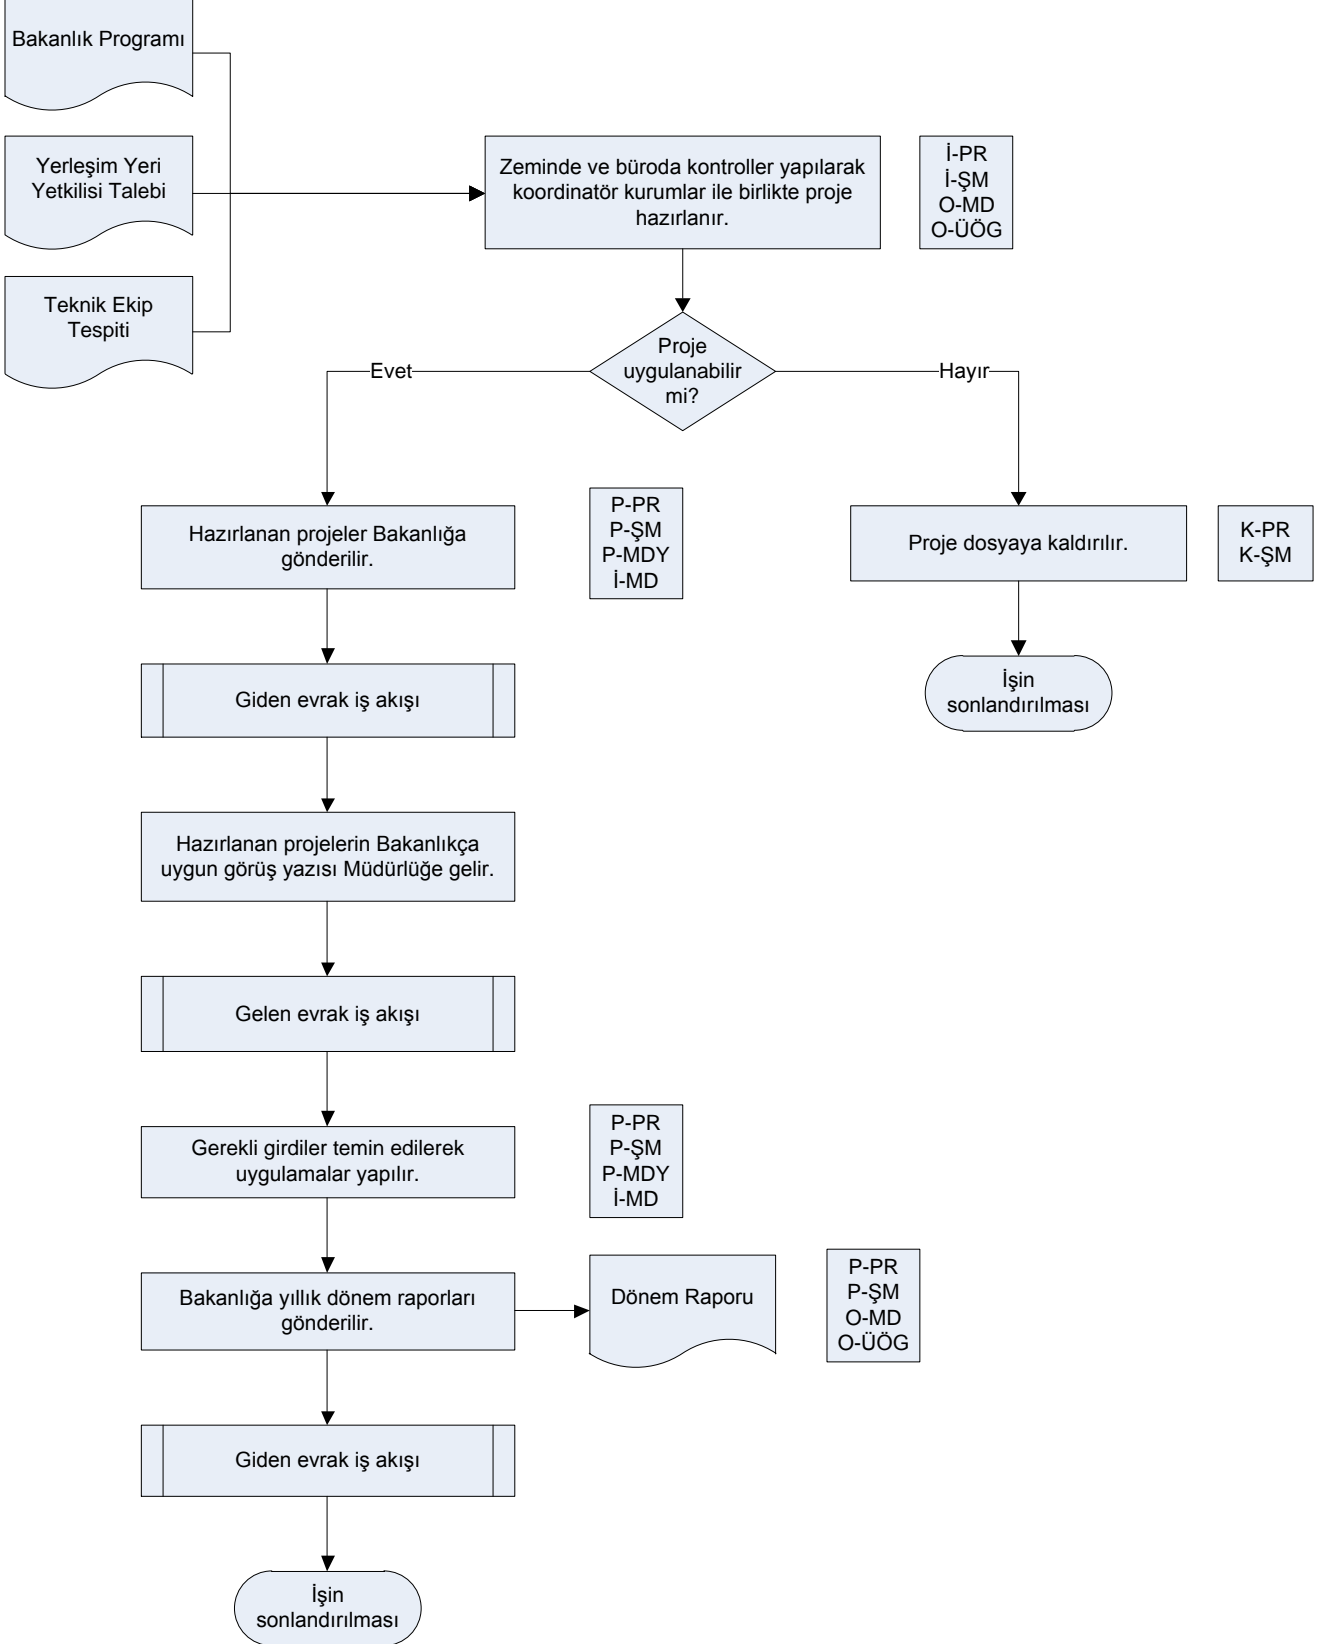

## İŞ AKIŞ ŞEMASI

Revizyon No:

Revizyon Tarihi:

**BİRİM:** ÇAYIR MERA VE YEM BİTKİLERİ ŞUBE MÜDÜRLÜĞÜ

**ŞEMA NO:** GTHB.039.İLM.KYS/İKS.İAŞ. 06/01

**ŞEMA ADI:** MERA ISLAH VE AMENAJMANI

HAZIRLAYAN

GÖKHAN ERDOĞAN