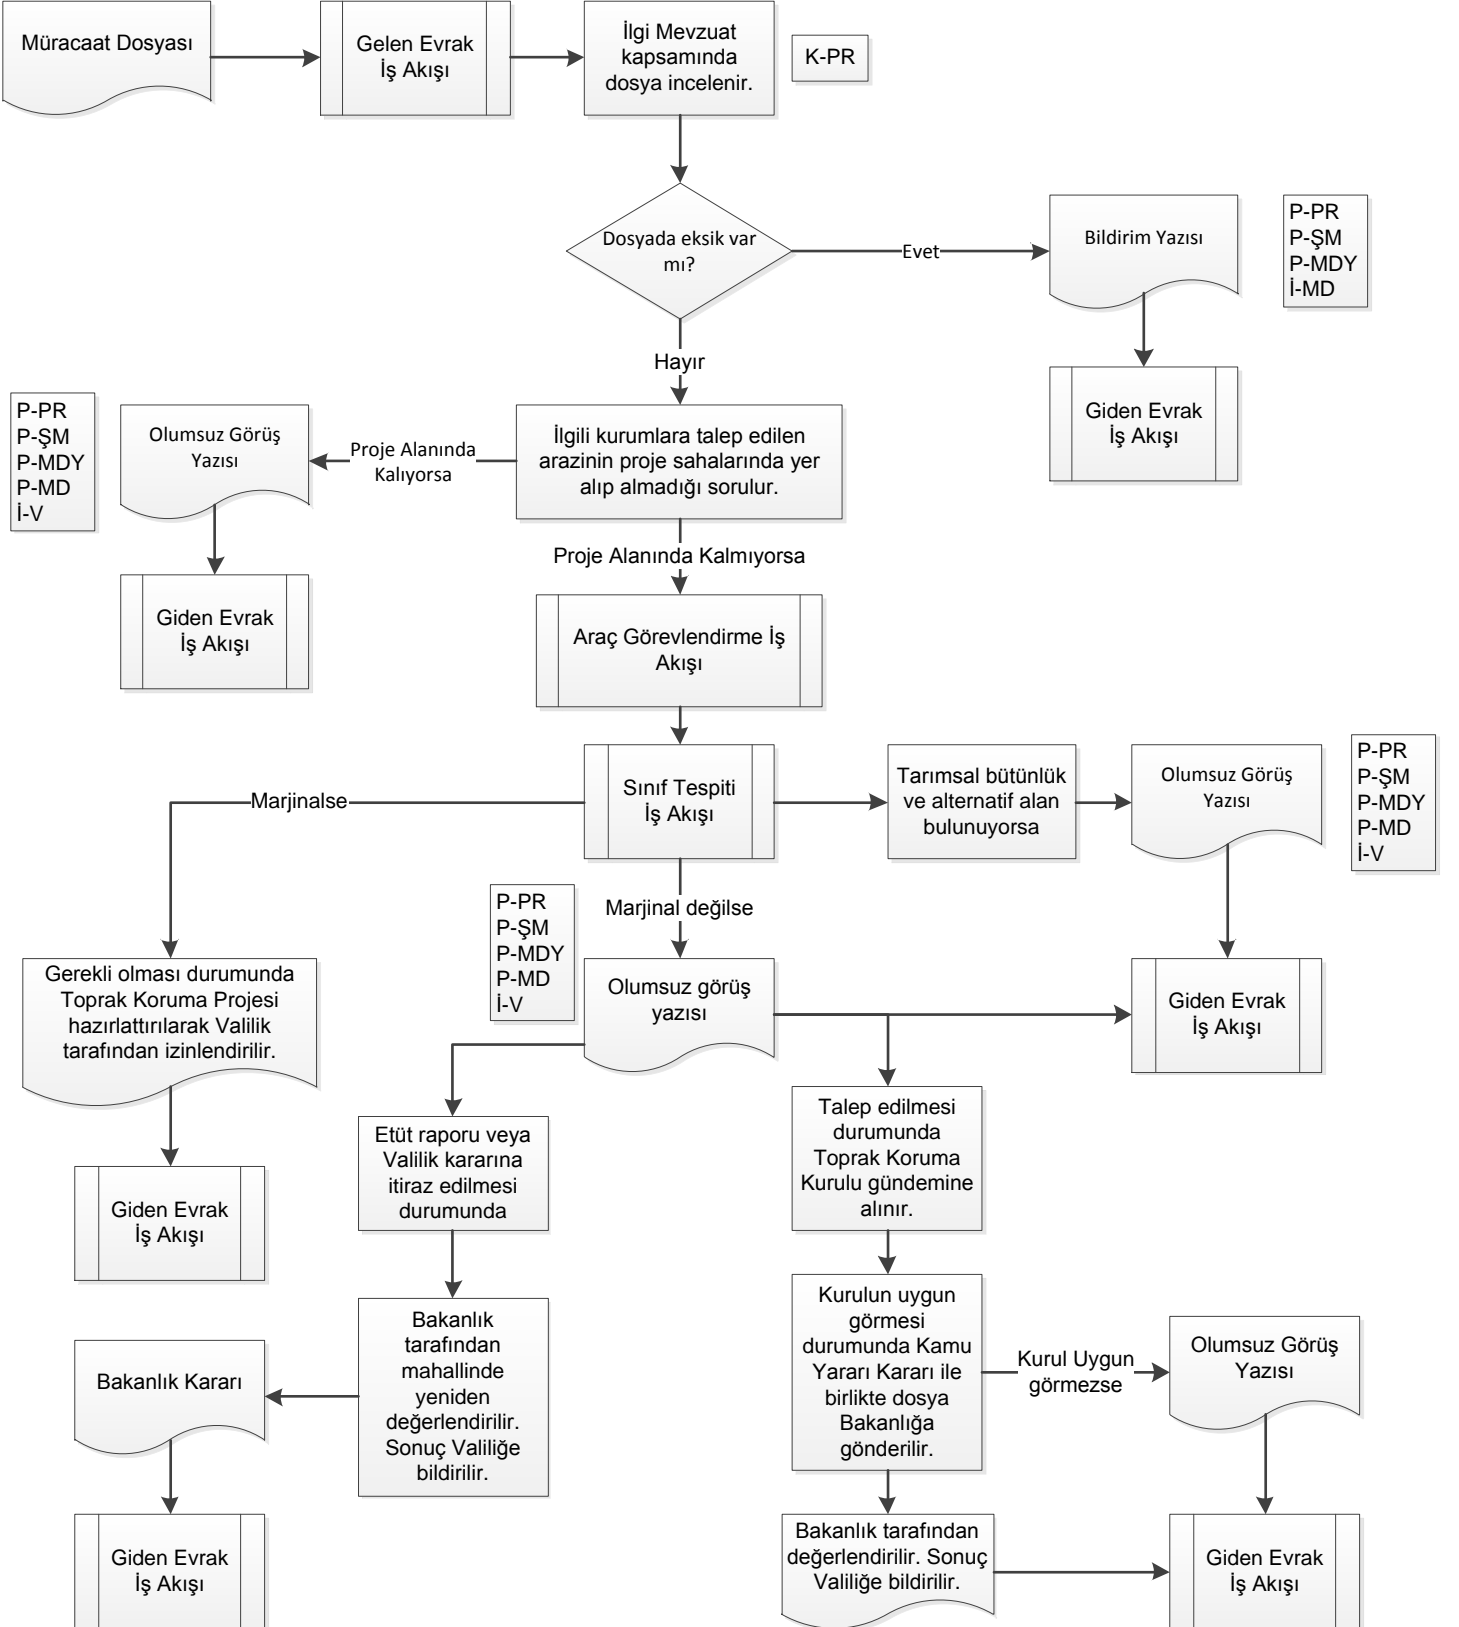

## İŞ AKIŞ ŞEMASI

Revizyon No:

Revizyon Tarihi:

**BİRİM:** ARAZİ TOPLULAŞTIRMA VE TARIMSAL ALTYAPI ŞUBE MÜDÜRLÜĞÜ

**ŞEMA NO:** GTHB.039.İLM.KYS/İKS.İAŞ. 05/01

**ŞEMA ADI:** 5403 SAYILI KANUN KAPSAMINDA TARIM DIŞI İZİNLENDİRME