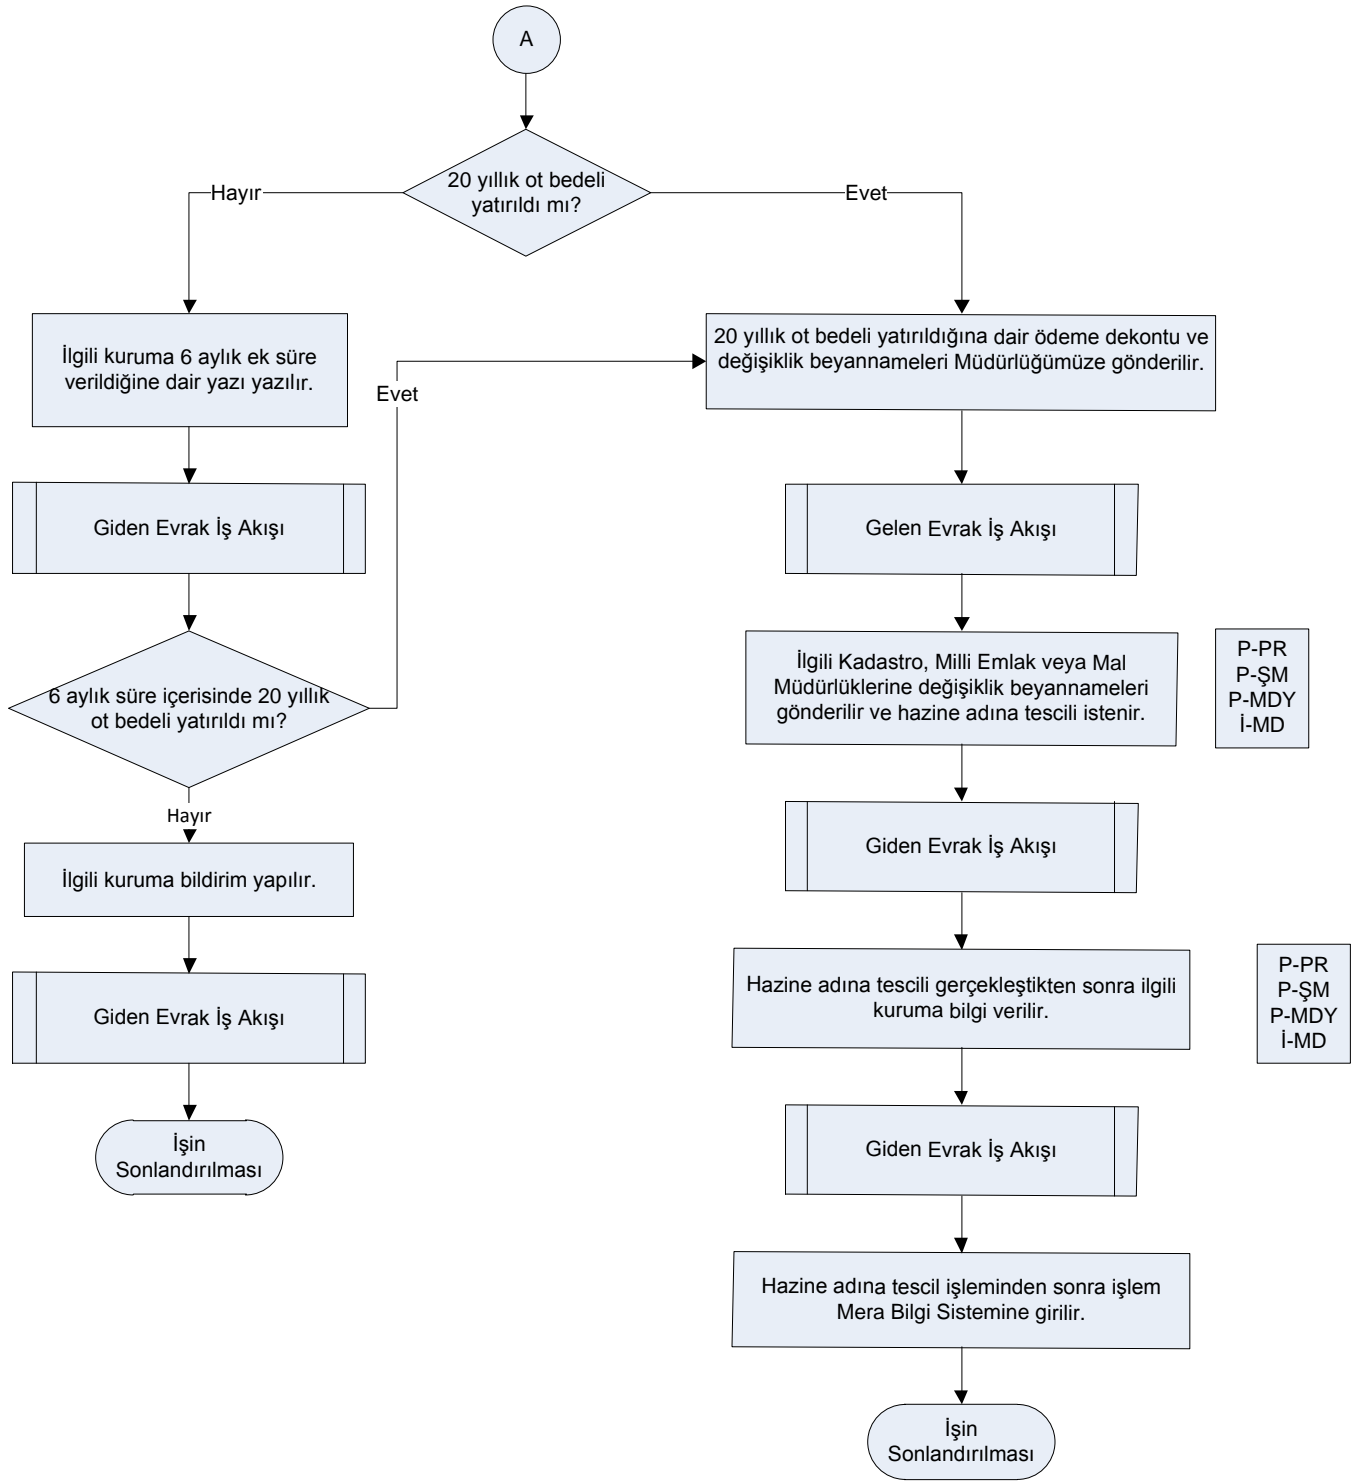

## İŞ AKIŞ ŞEMASI

Revizyon No:

Revizyon Tarihi:

**BİRİM:** ÇAYIR MERA VE YEM BİTKİLERİ ŞUBE MÜDÜRLÜĞÜ

**ŞEMA NO:** GTHB.039.İLM.KYS/İKS.İAŞ. 06/02

**ŞEMA ADI:** MERA TAHSİS AMACI DEĞİŞİKLİĞİ

HAZIRLAYAN GÖKHAN ERDOĞAN	ONAYLAYAN SÜLEYMAN DİRİL
------------------------------	-----------------------------