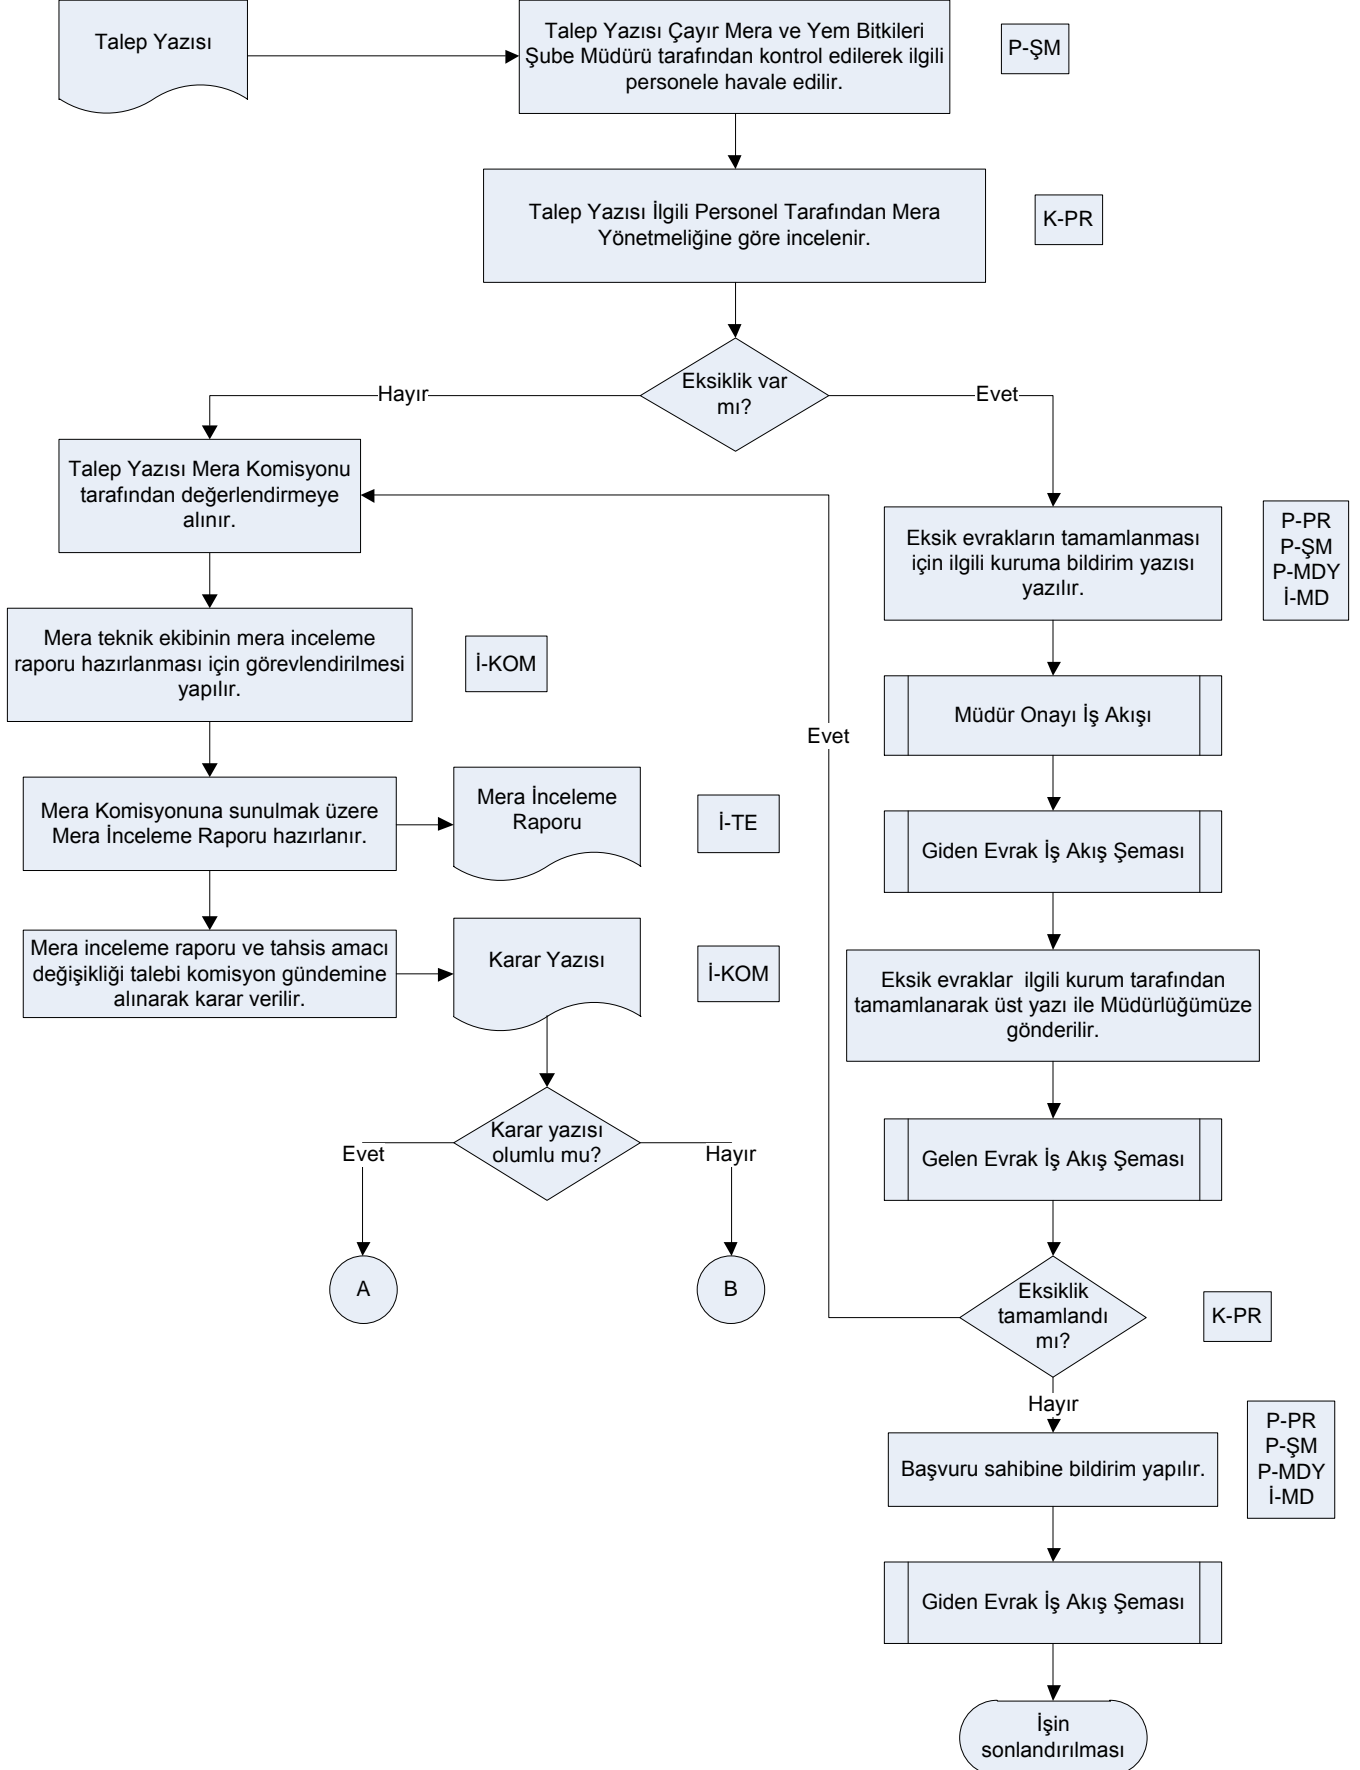

## İŞ AKIŞ ŞEMASI

Revizyon No:

Revizyon Tarihi:

**BİRİM:** ÇAYIR MERA VE YEM BİTKİLERİ ŞUBE MÜDÜRLÜĞÜ

**ŞEMA NO:** GTHB.039.İLM.KYS/İKS.İAŞ. 06/02

**ŞEMA ADI:** MERA TAHSİS AMACI DEĞİŞİKLİĞİ

HAZIRLAYAN GÖKHAN ERDOĞAN	ONAYLAYAN SÜLEYMAN DİRİL
------------------------------	-----------------------------