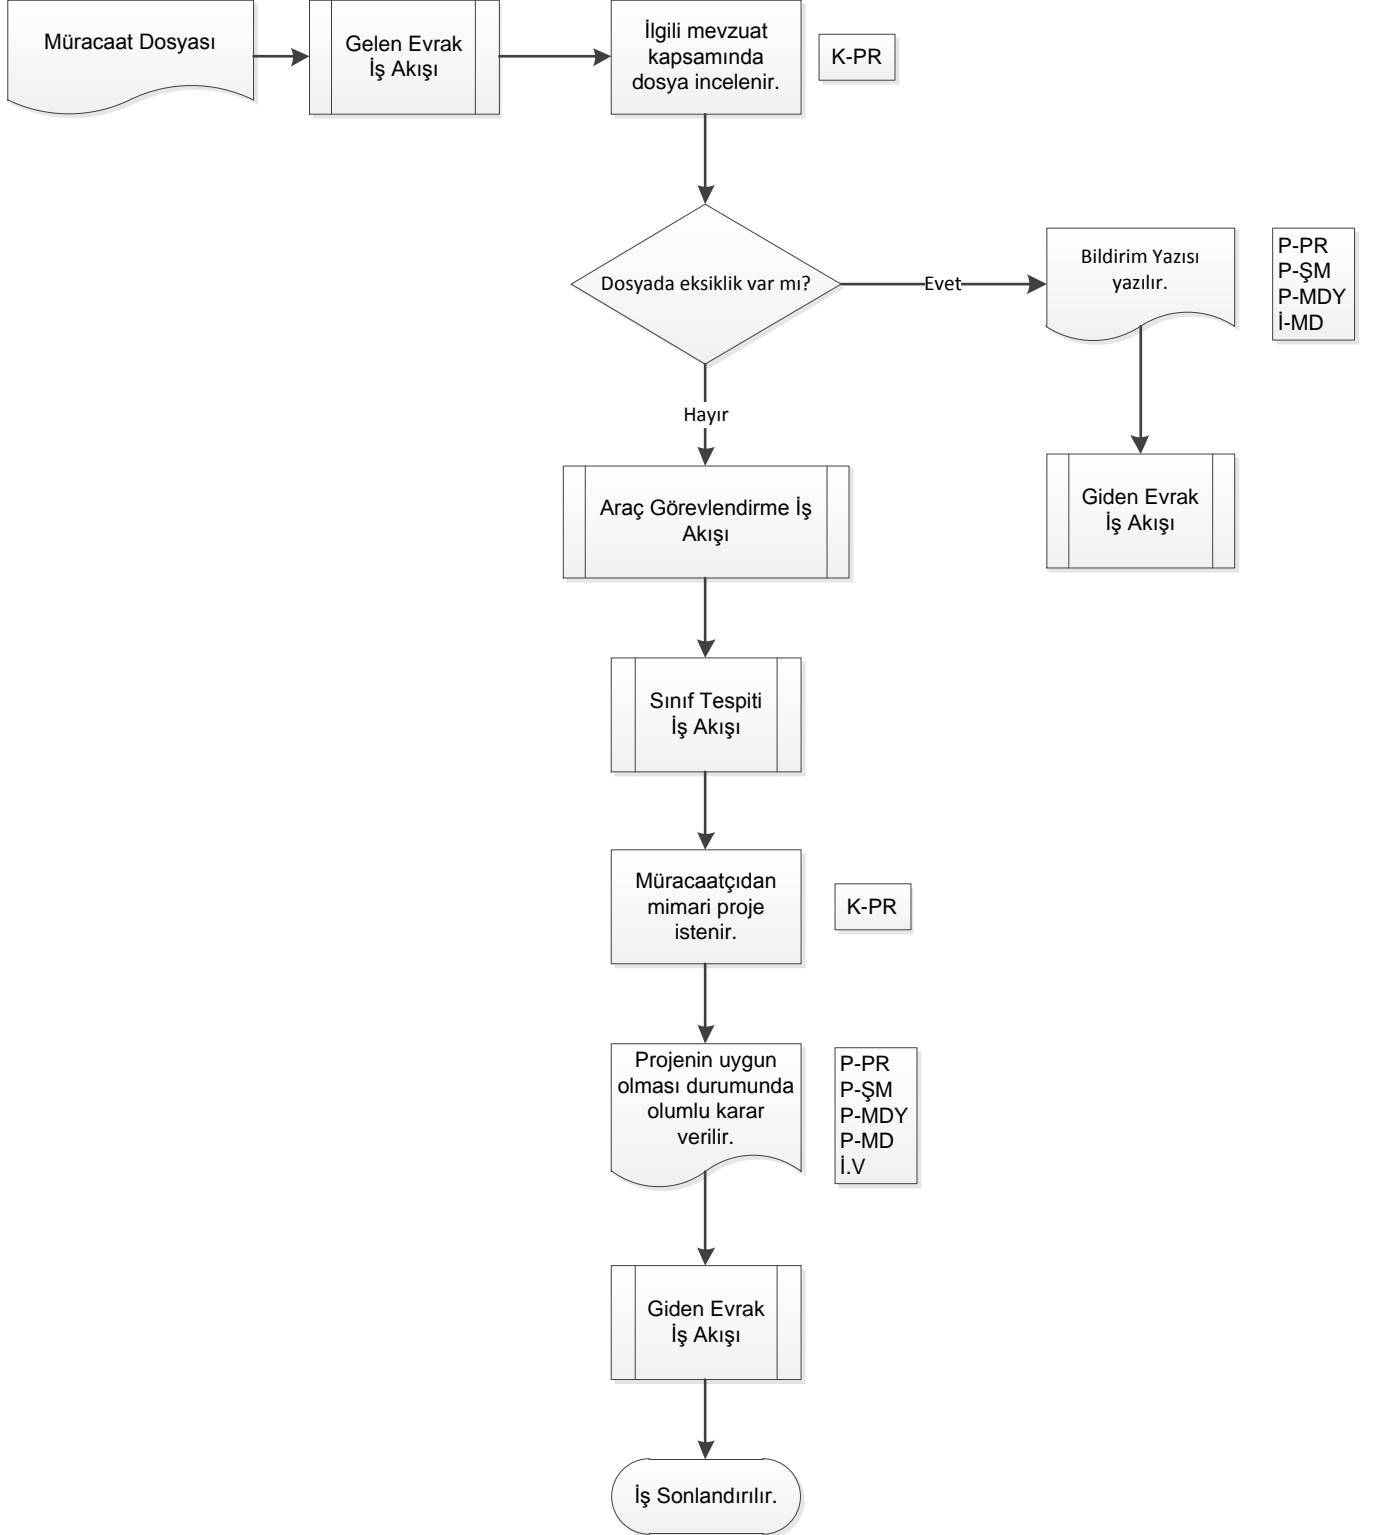

İŞ AKIŞ ŞEMASI

Revizyon No:

Revizyon Tarihi:

BİRİM:

ARAZİ TOPLULAŞTIRMA VE TARIMSAL ALTYAPI ŞUBE MÜDÜRLÜĞÜ

ŞEMA NO:

GTHB.039.İLM.KYS/İKS.İAŞ. 05/02

ŞEMA ADI:

5403 SAYILI KANUN KAPSAMINDA TARIMSAL TESİS TALEBİ

HAZIRLAYAN

ULAŞ AY

ONAYLAYAN

SÜLEYMAN DİRİL